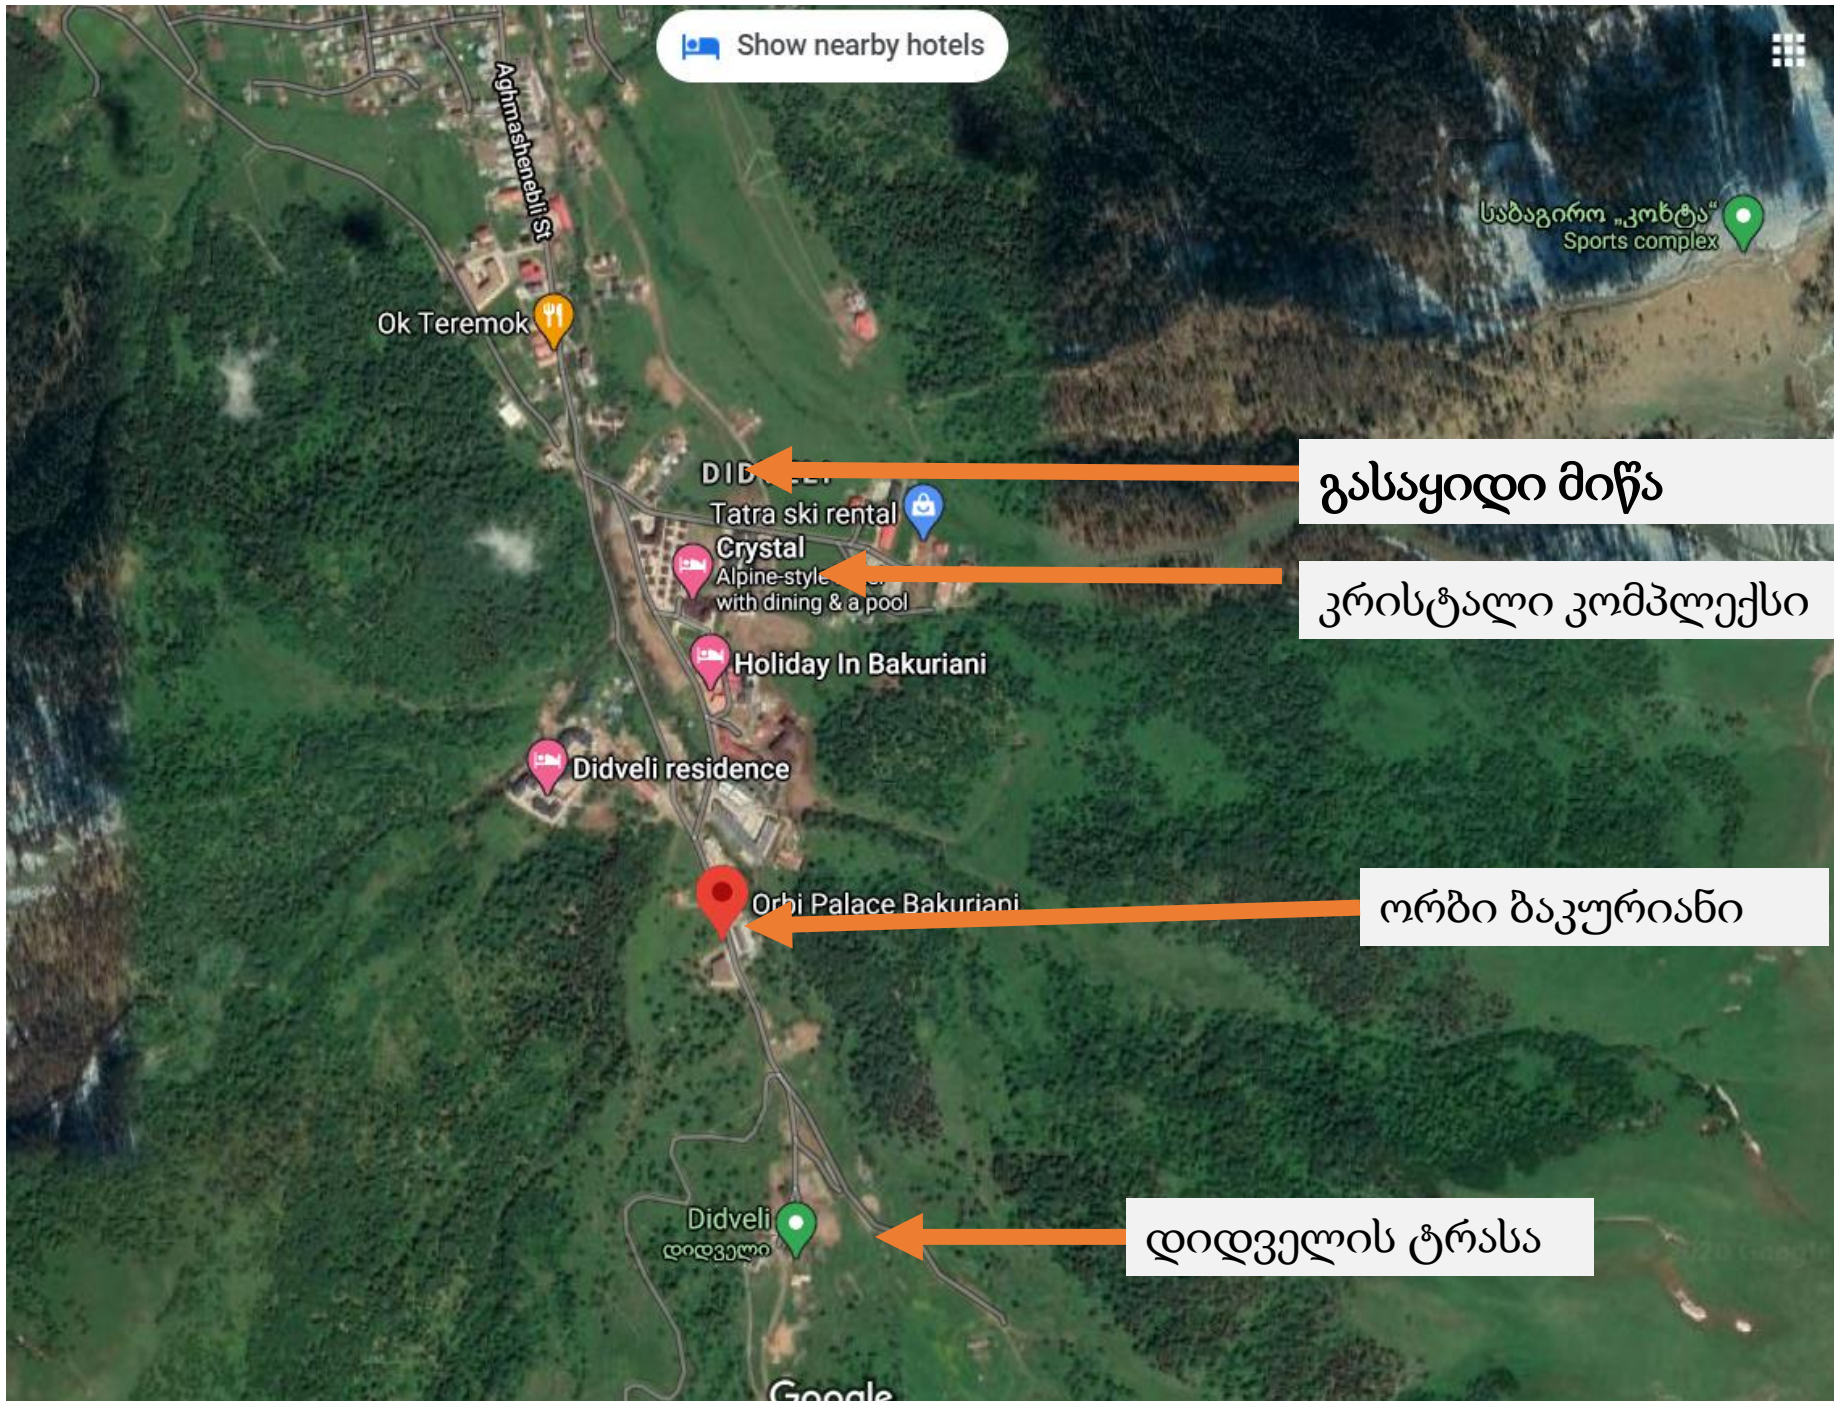

ვალდებულება

ყადაღა/აკრძალვა:

რეგისტრირებული არ არის

Show nearby hotels

საბაგირო „კონტა“
Sports complex

Ok Teremok

Aghmashenebi St

DIDVELI