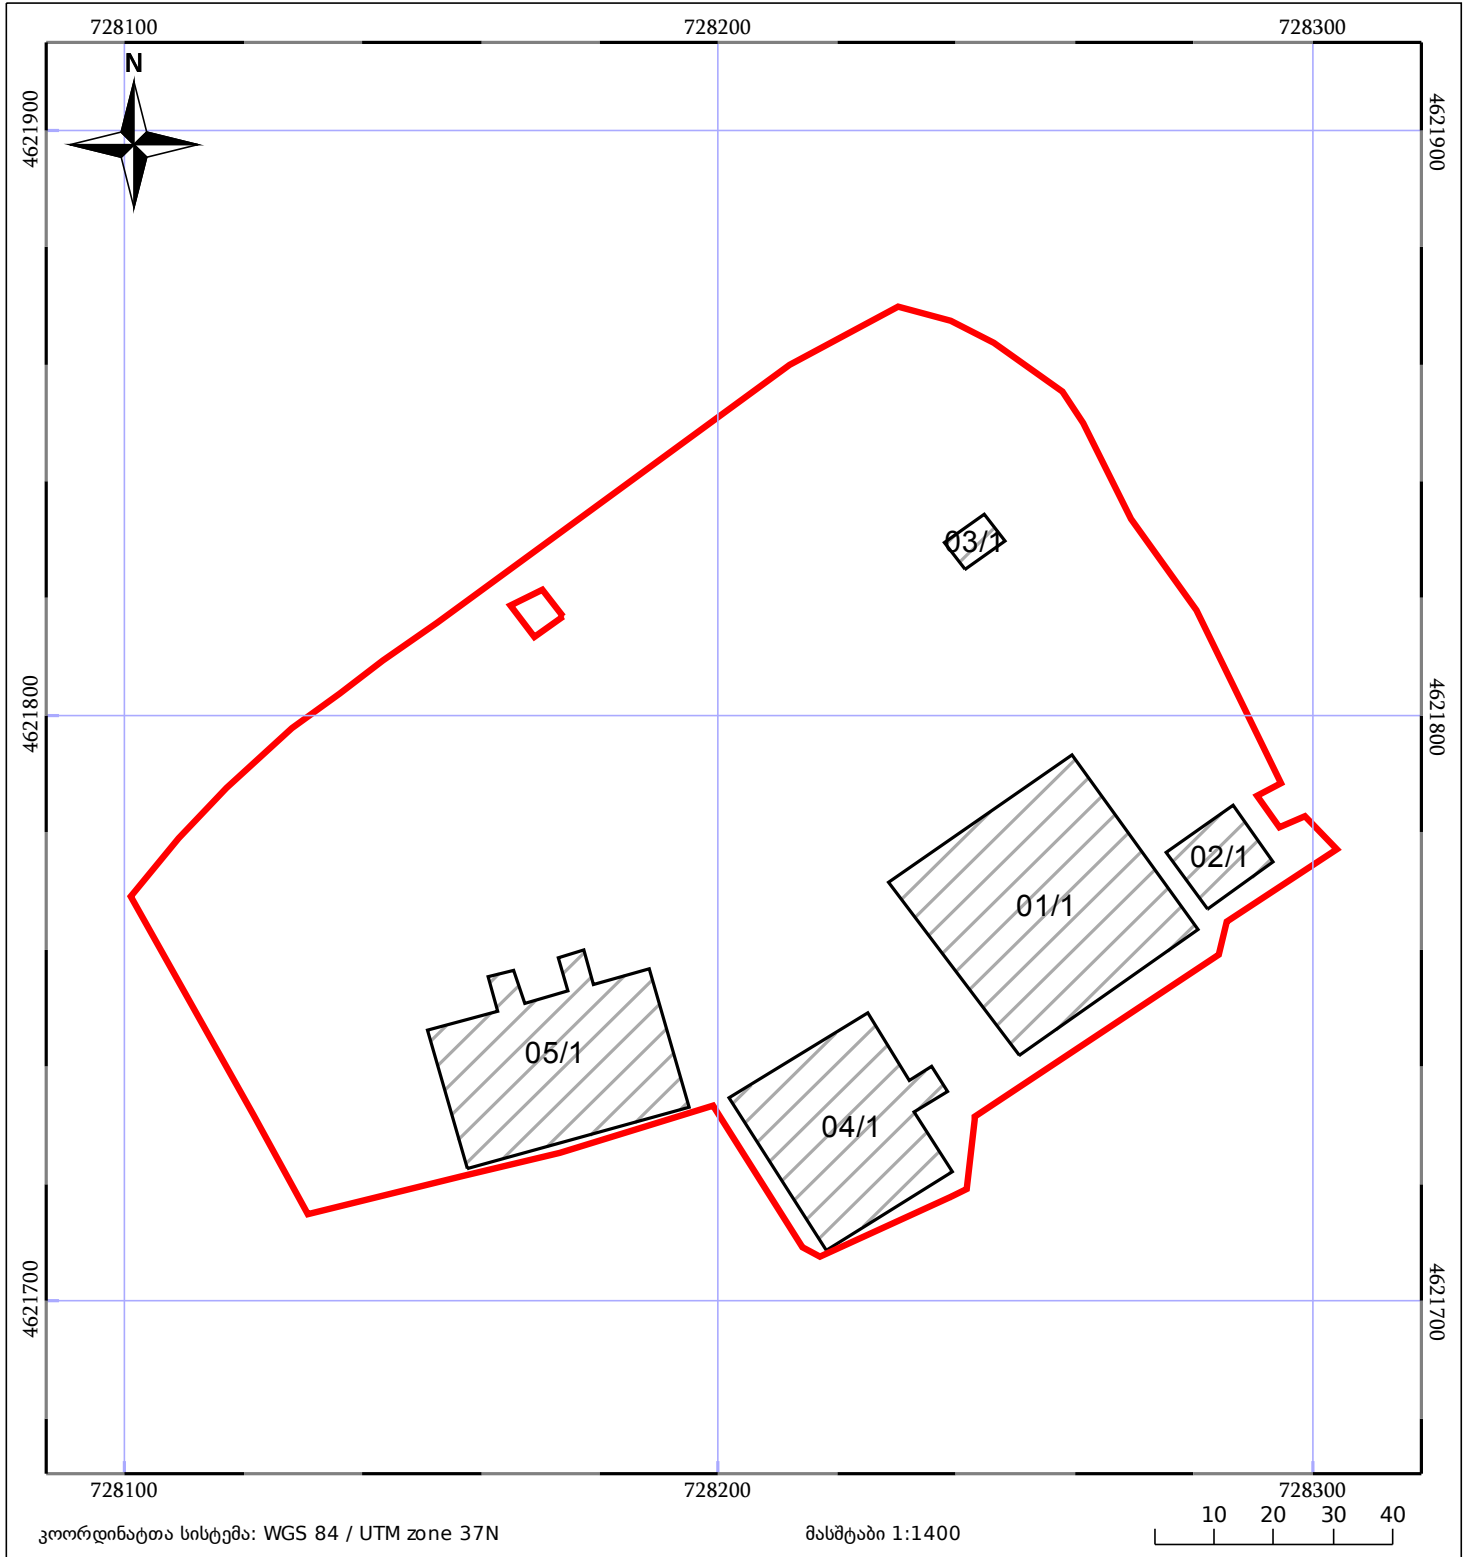

საკადასტრო გეგმა

საჯარო რეესტრის ეროვნული
სააგენტო

საკადასტრო კოდი: **05.33.22.029**

ნაკვეთის დანიშნულება:

არასასოფლო სამეურნეო

განცხადების ნომერი: **882015674388**

ფართობი:

19046 კვ.მ (WGS 84 / UTM zone 38N)

19036 კვ.მ (WGS 84 / UTM zone 37N)

მომზადების თარიღი: **26/11/2015**

ნაკვეთის საკადასტრო საზღვარი	ხაზობრივი ნაგებობა	ტყის ფონდი
მენობა/ნაგებობა	მშენებარე ნაგებობა	ვალდებულება