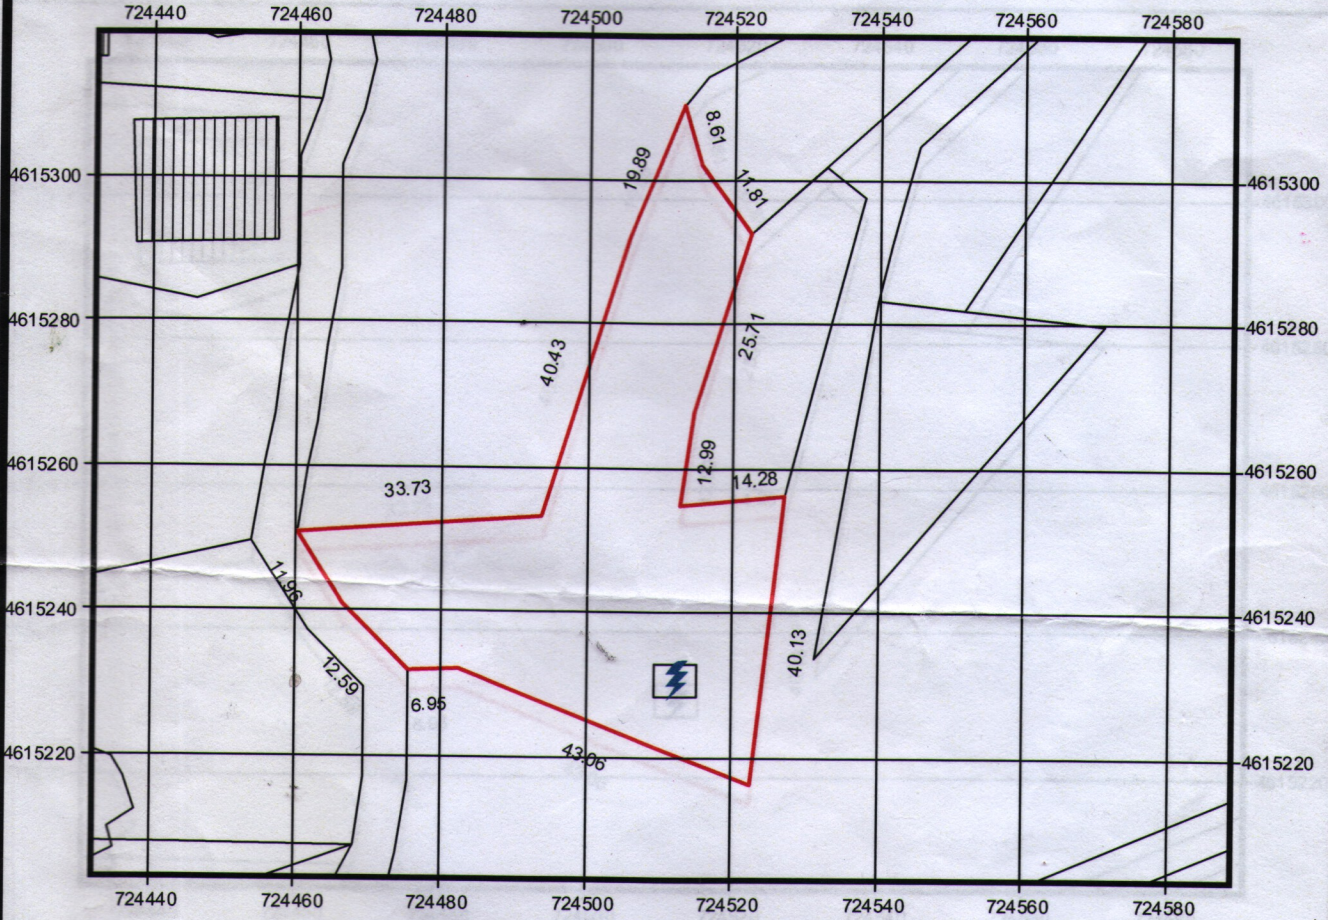

შ.პ.ს. "ელენე 2006"

L.T.D. "Elene 2006"

ქ. ბათუმი, ჯავახიშვილის ქ. № 65
Batumi, Javahishvilis str № 65

საქართველო
Georgia

მობ. 893-333-877
Mob. 893-333-877

მისამართი: ხელვაჩაური, სოფ. განთიადი

ფართობი: 2369 კვ.მ.

დანიშნულება: სასოფლო სამეურნეო

შენიშვნა:

ლეგენდა

-  ნაკვეთის საკადასტრო საზღვარი
- 
-  შენობა/შენობის ნომერი/სართული/ნობა

"შ.პ.ს. ელენე 2006"

ქ. ბათუმი, ჯავახიშვილის ქ. №65

საკადასტრო აღწერაზე
უფლებამოსილი პირი
ასოლეთმონიძე