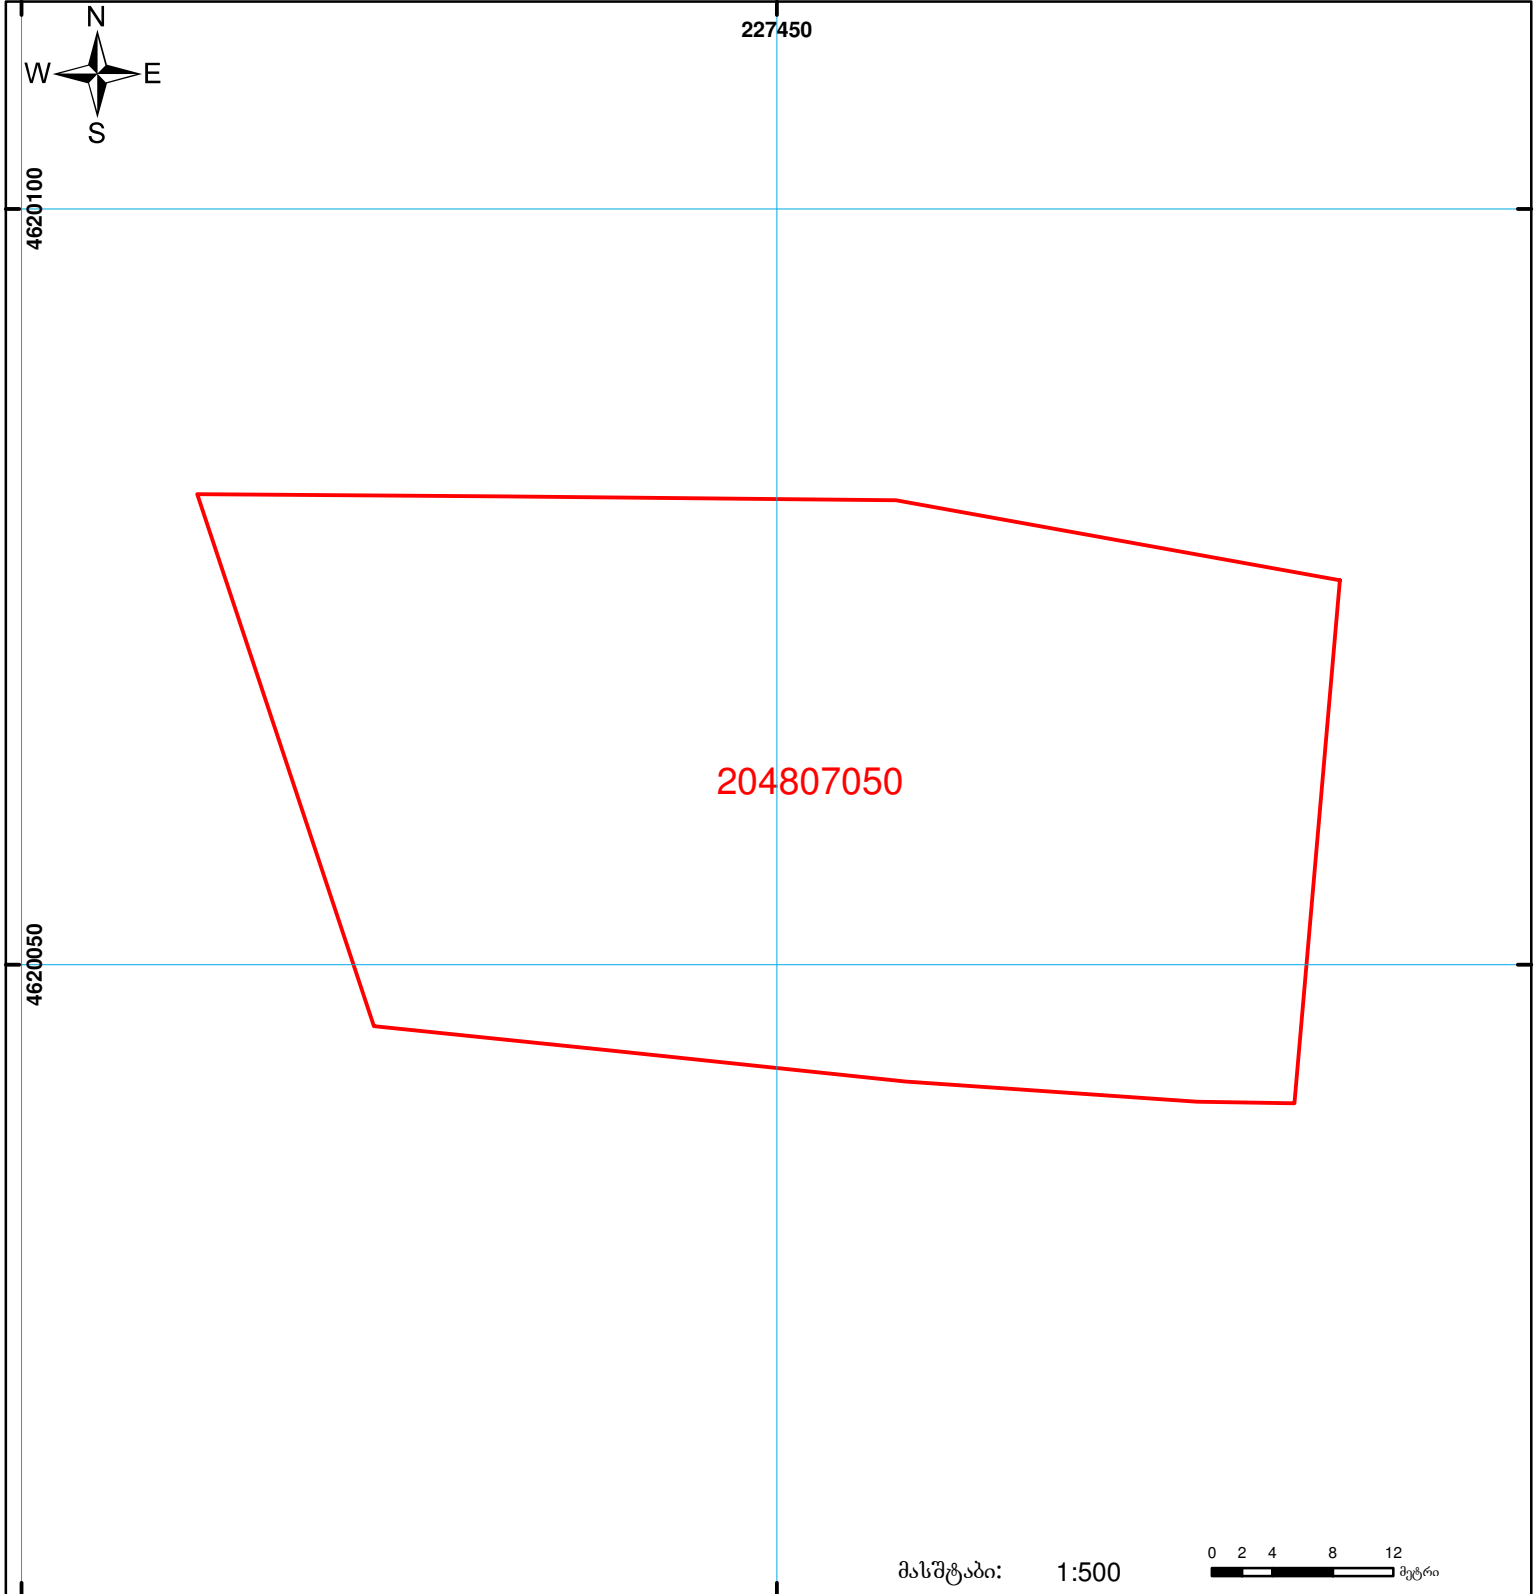

საქართველოს იუსტიციის სამინისტრო
საჯარო რეესტრის ეროვნული სააგენტო
საკადასტრო ბუბმა

მიწის ნაკვეთის საკადასტრო კოდი: 20 48 07 050
 განცხადების რეგისტრაციის ნომერი: 882011421460
 მიწის ნაკვეთის ფართობი: 2503 კვ.მ.
 დანიშნულება: სასოფლო-სამეურნეო
 კატეგორია:
 მომზადების თარიღი: 01.09.11

	შენიშნული ნაკვეთის საკადასტრო საზღვარი		ვალდებულება		საზობრივი ნაკვეთი
	მიწის ნაკვეთის საკადასტრო საზღვარი		მშენებარე ნაკვეთი		

01/2

00'0 0.00 (საერთაშორისო) UTM სისტემის კოორდ.