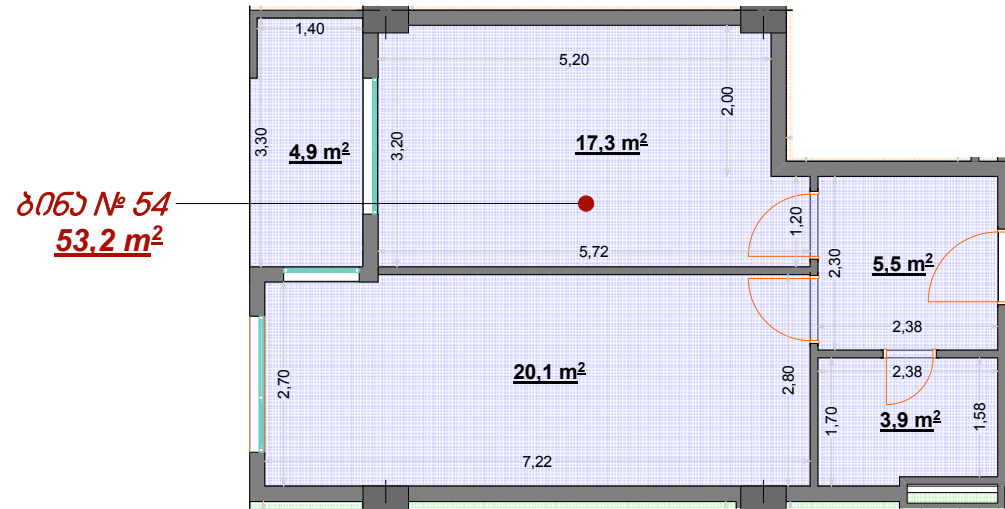

ახორციელოთ ნახაზი (მ.1:100)

შენიშვნა
ბინების სართოლ ფართობი ზედის ზილა ტიხრაბი

ღამკვეთი		ახორციელოთ ნახაზი	შემსრულებელი	
ფ.პ.ს. "REAL-PALACE"		ძ. ბათუმი, ფიტონსმანის ძ. №18 კორპუსი "ბ"	ი.მ. "მამუკა შარაშიძე"	
ღირებულოტი:		სართული: 2 ბინა №: 54	ღირებულოტი:	მ.პარაშიძე
მფლობელი:		სართოლ ფართობი: 53.2 მ ²	შმასრულა:	მ.პარაშიძე