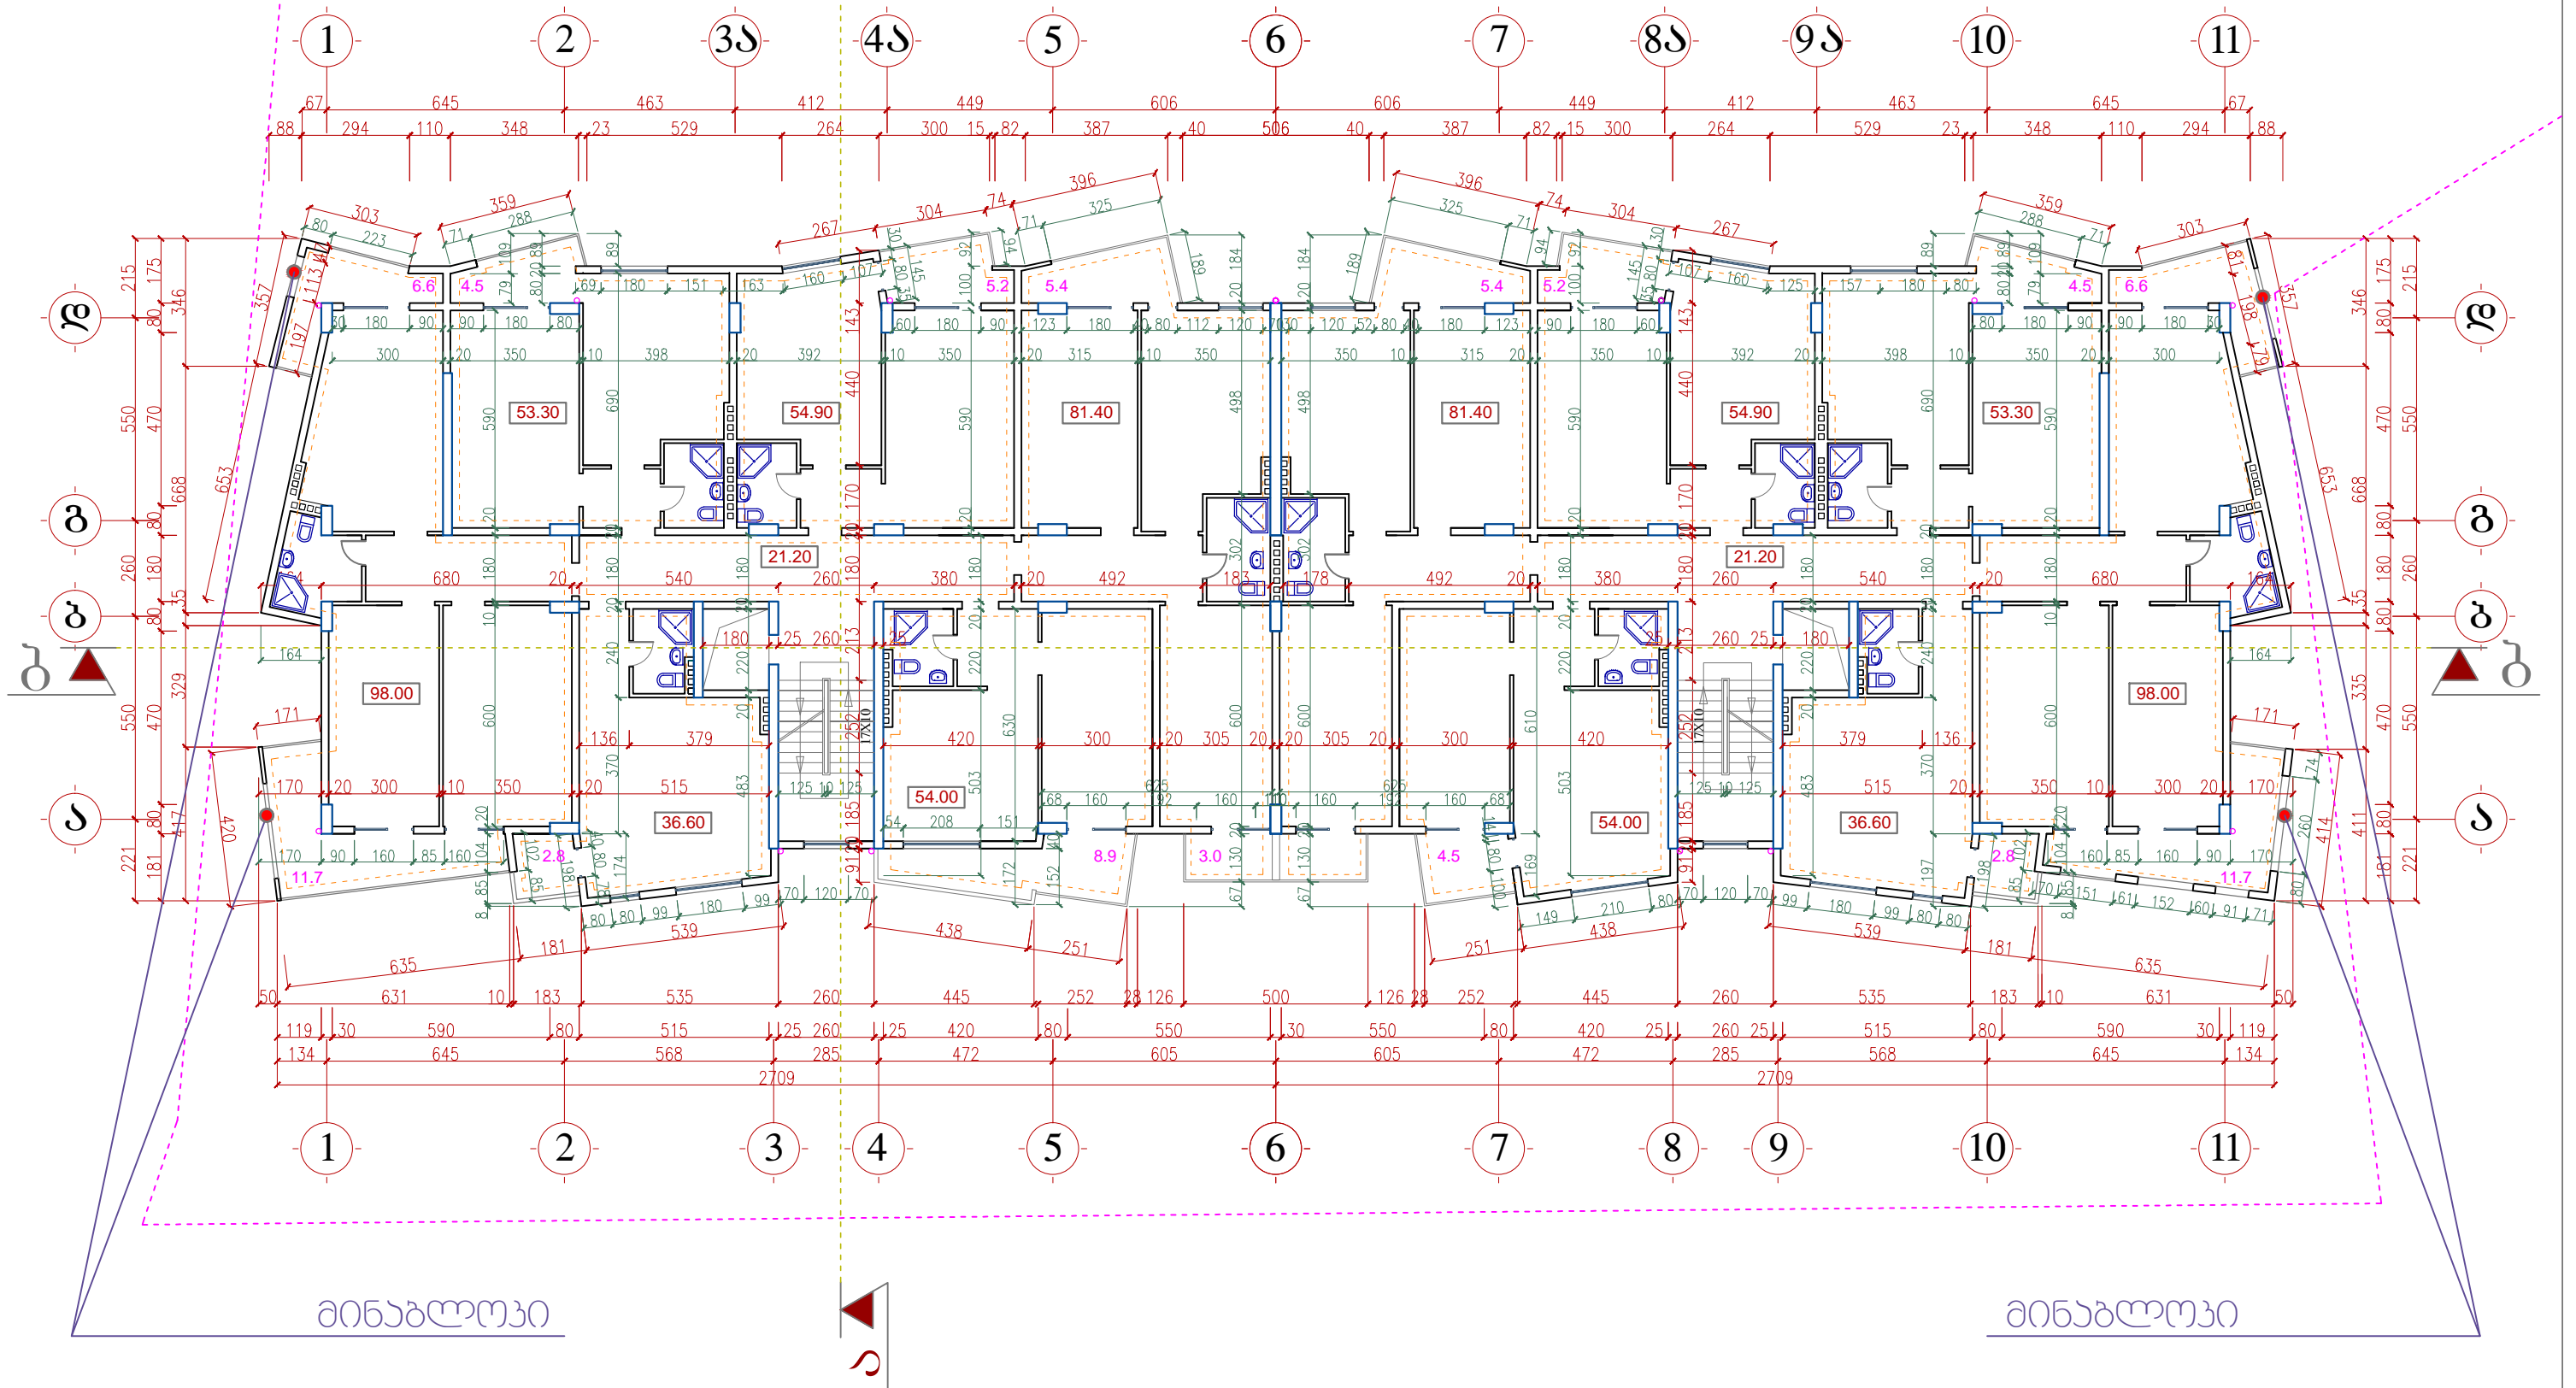

ბიზნეს ცენტრის ბიზნეს - 3.23 მ ნიშ.

დირექტორი	ზ.ახვლედიანი		დამკვეთი: შპს "ახალი სტილი"- ltd „new style,, მისამართი: ბათუმი, დაბა მახინჯაური	2014 წელი
არქიტექტორი	თ. ახვლედიანი		საცხოვრებელი სახლი	ფურც. ფურც-ები
			ბიზნეს ცენტრის ბიზნეს - 3.23 მ ნიშ.	შპს "ახალი სტილი"- ltd „new style,,