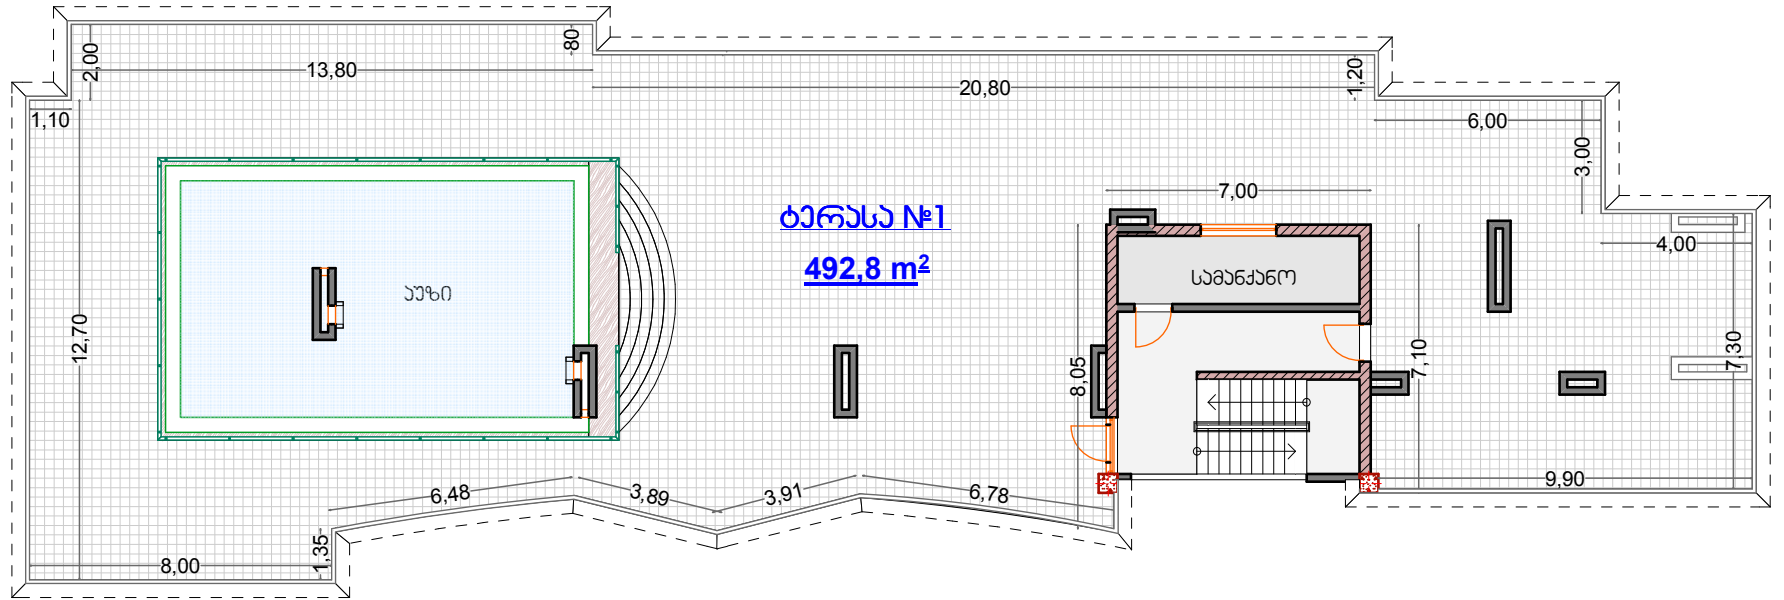

ჯომბითი ნახაზი (მ.1:200)

ლაგვეთი	ჯომბითი ნახაზი	გამსრულებელი
შ.პ.ს. "DS"	ქ.ბათუმი, ვაჟა ფშაველას ქაჩა № 16	ი.გ. "მამუკა შარაშიძე"
ფირმა:	ტირასა №1	ფირმა: <i>[Signature]</i> შ.პ.ს. "DS"
ფაქტობრივი:	სართო ფართობი: 492.8 მ²	გამსრულდა: <i>[Signature]</i> შ.პ.ს. "DS"