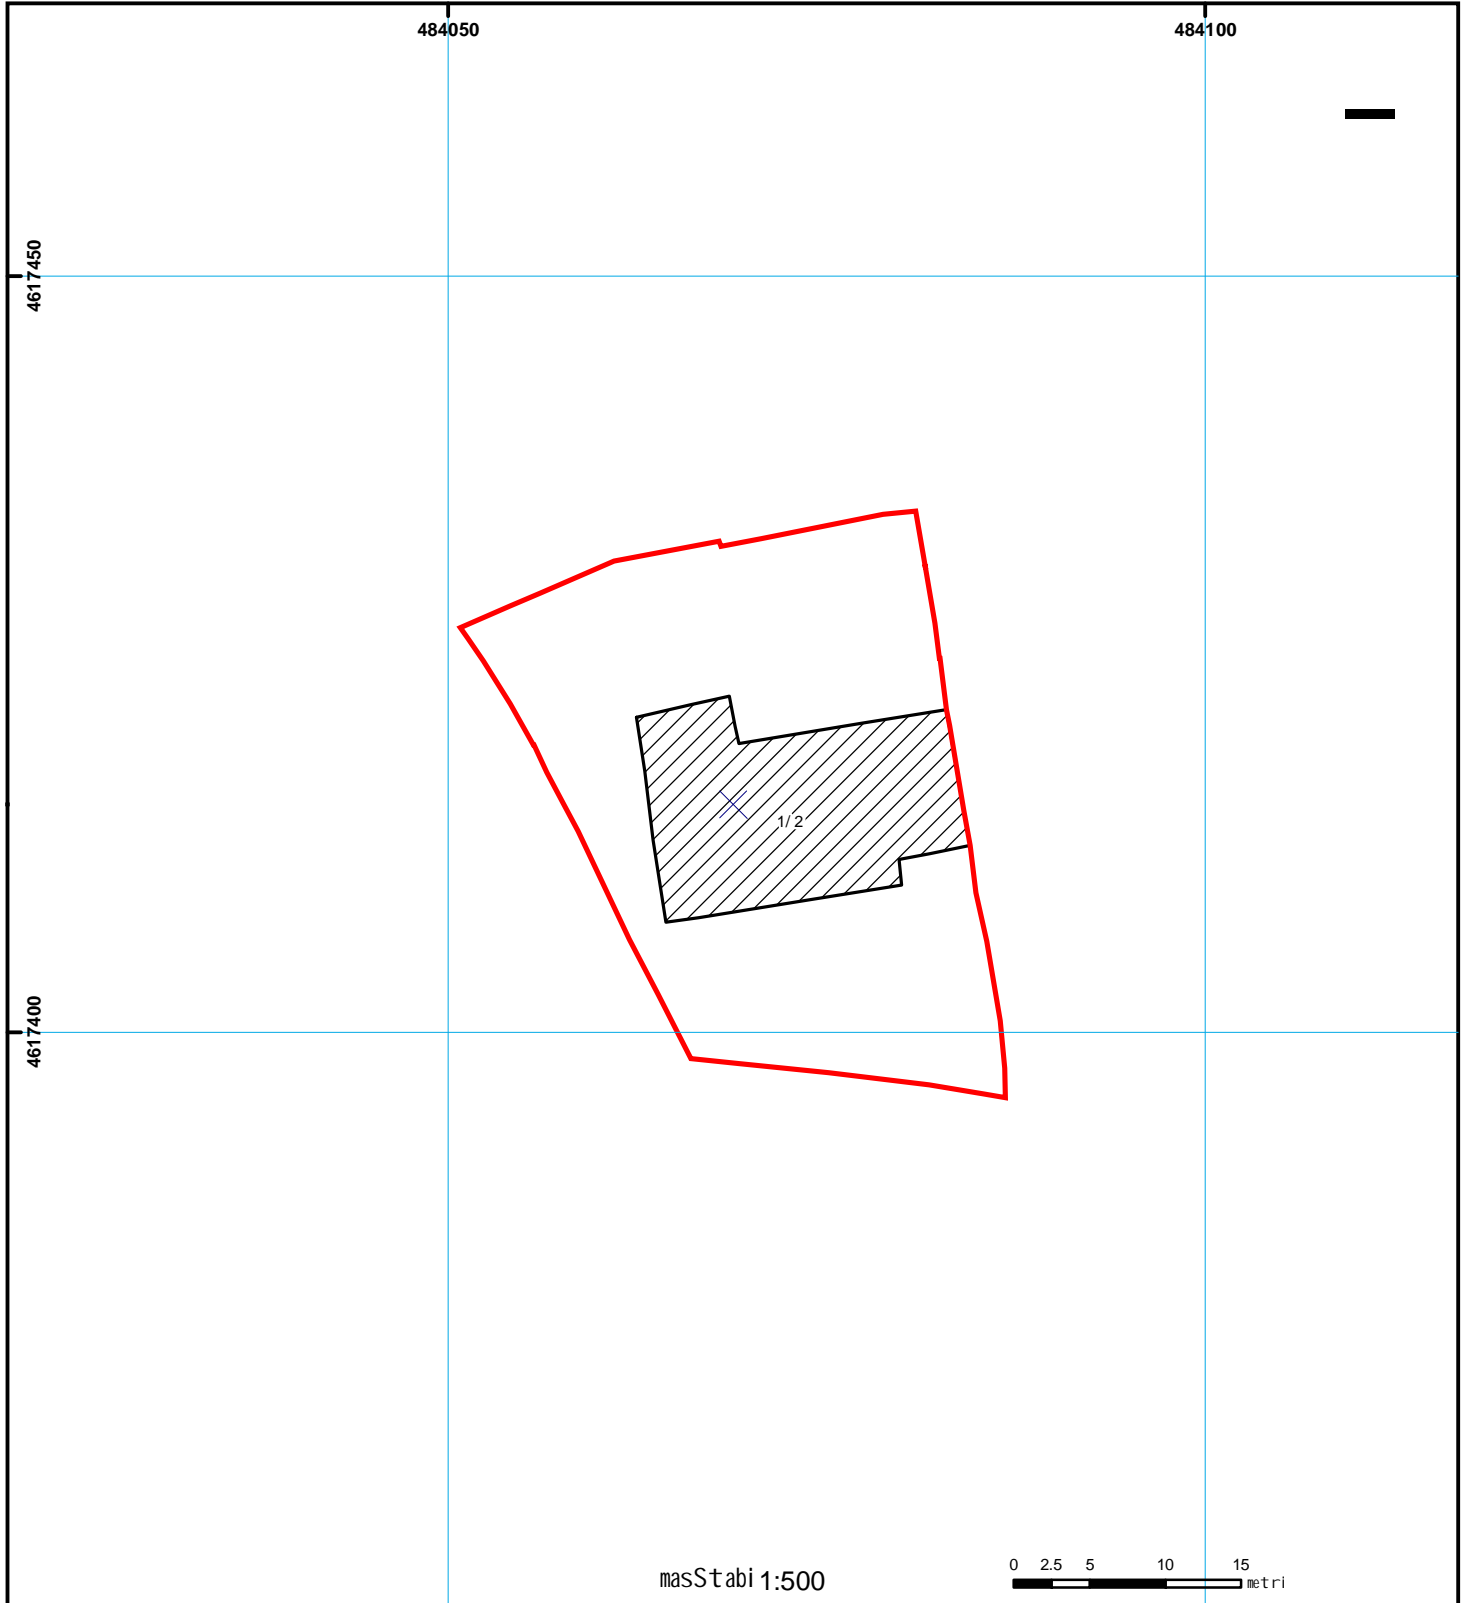

საჯარო რეგისტრის ეროვნული სააგენტო

საქართველოს იუსტიციის მინისტრო
საჯარო რეგისტრის ეროვნული სააგენტო
საკადასტრო გეგმა

მიწის ნაკვეთის საკადასტრო კოდი: 01.16.06.021.016
განცხადების რეგისტრაციის ნომერი: 882010601235
მიწის ნაკვეთის ფართობი: 903 კვ.მ.
დანიშნულება: არასასოფლო-სამეურნეო
მომზადების თარიღი: 11.05.10

- | | | | | | | |
|------|--|--|----------------------|--|--------------------|---|
| 01/2 | სენობა-ნაგებობა,
პირობითი ნომერი/სართულიანობა | | მსენებარე ნაგებობა | | ხაზობრივი ნაგებობა | 0.00
00°0
UTM (საერთაშორისო)
სისტემის კოორდ. |
| | მიწის ნაკვეთის საკადასტრო საზღვარი | | მიწის სვესა ნაგებობა | | | |