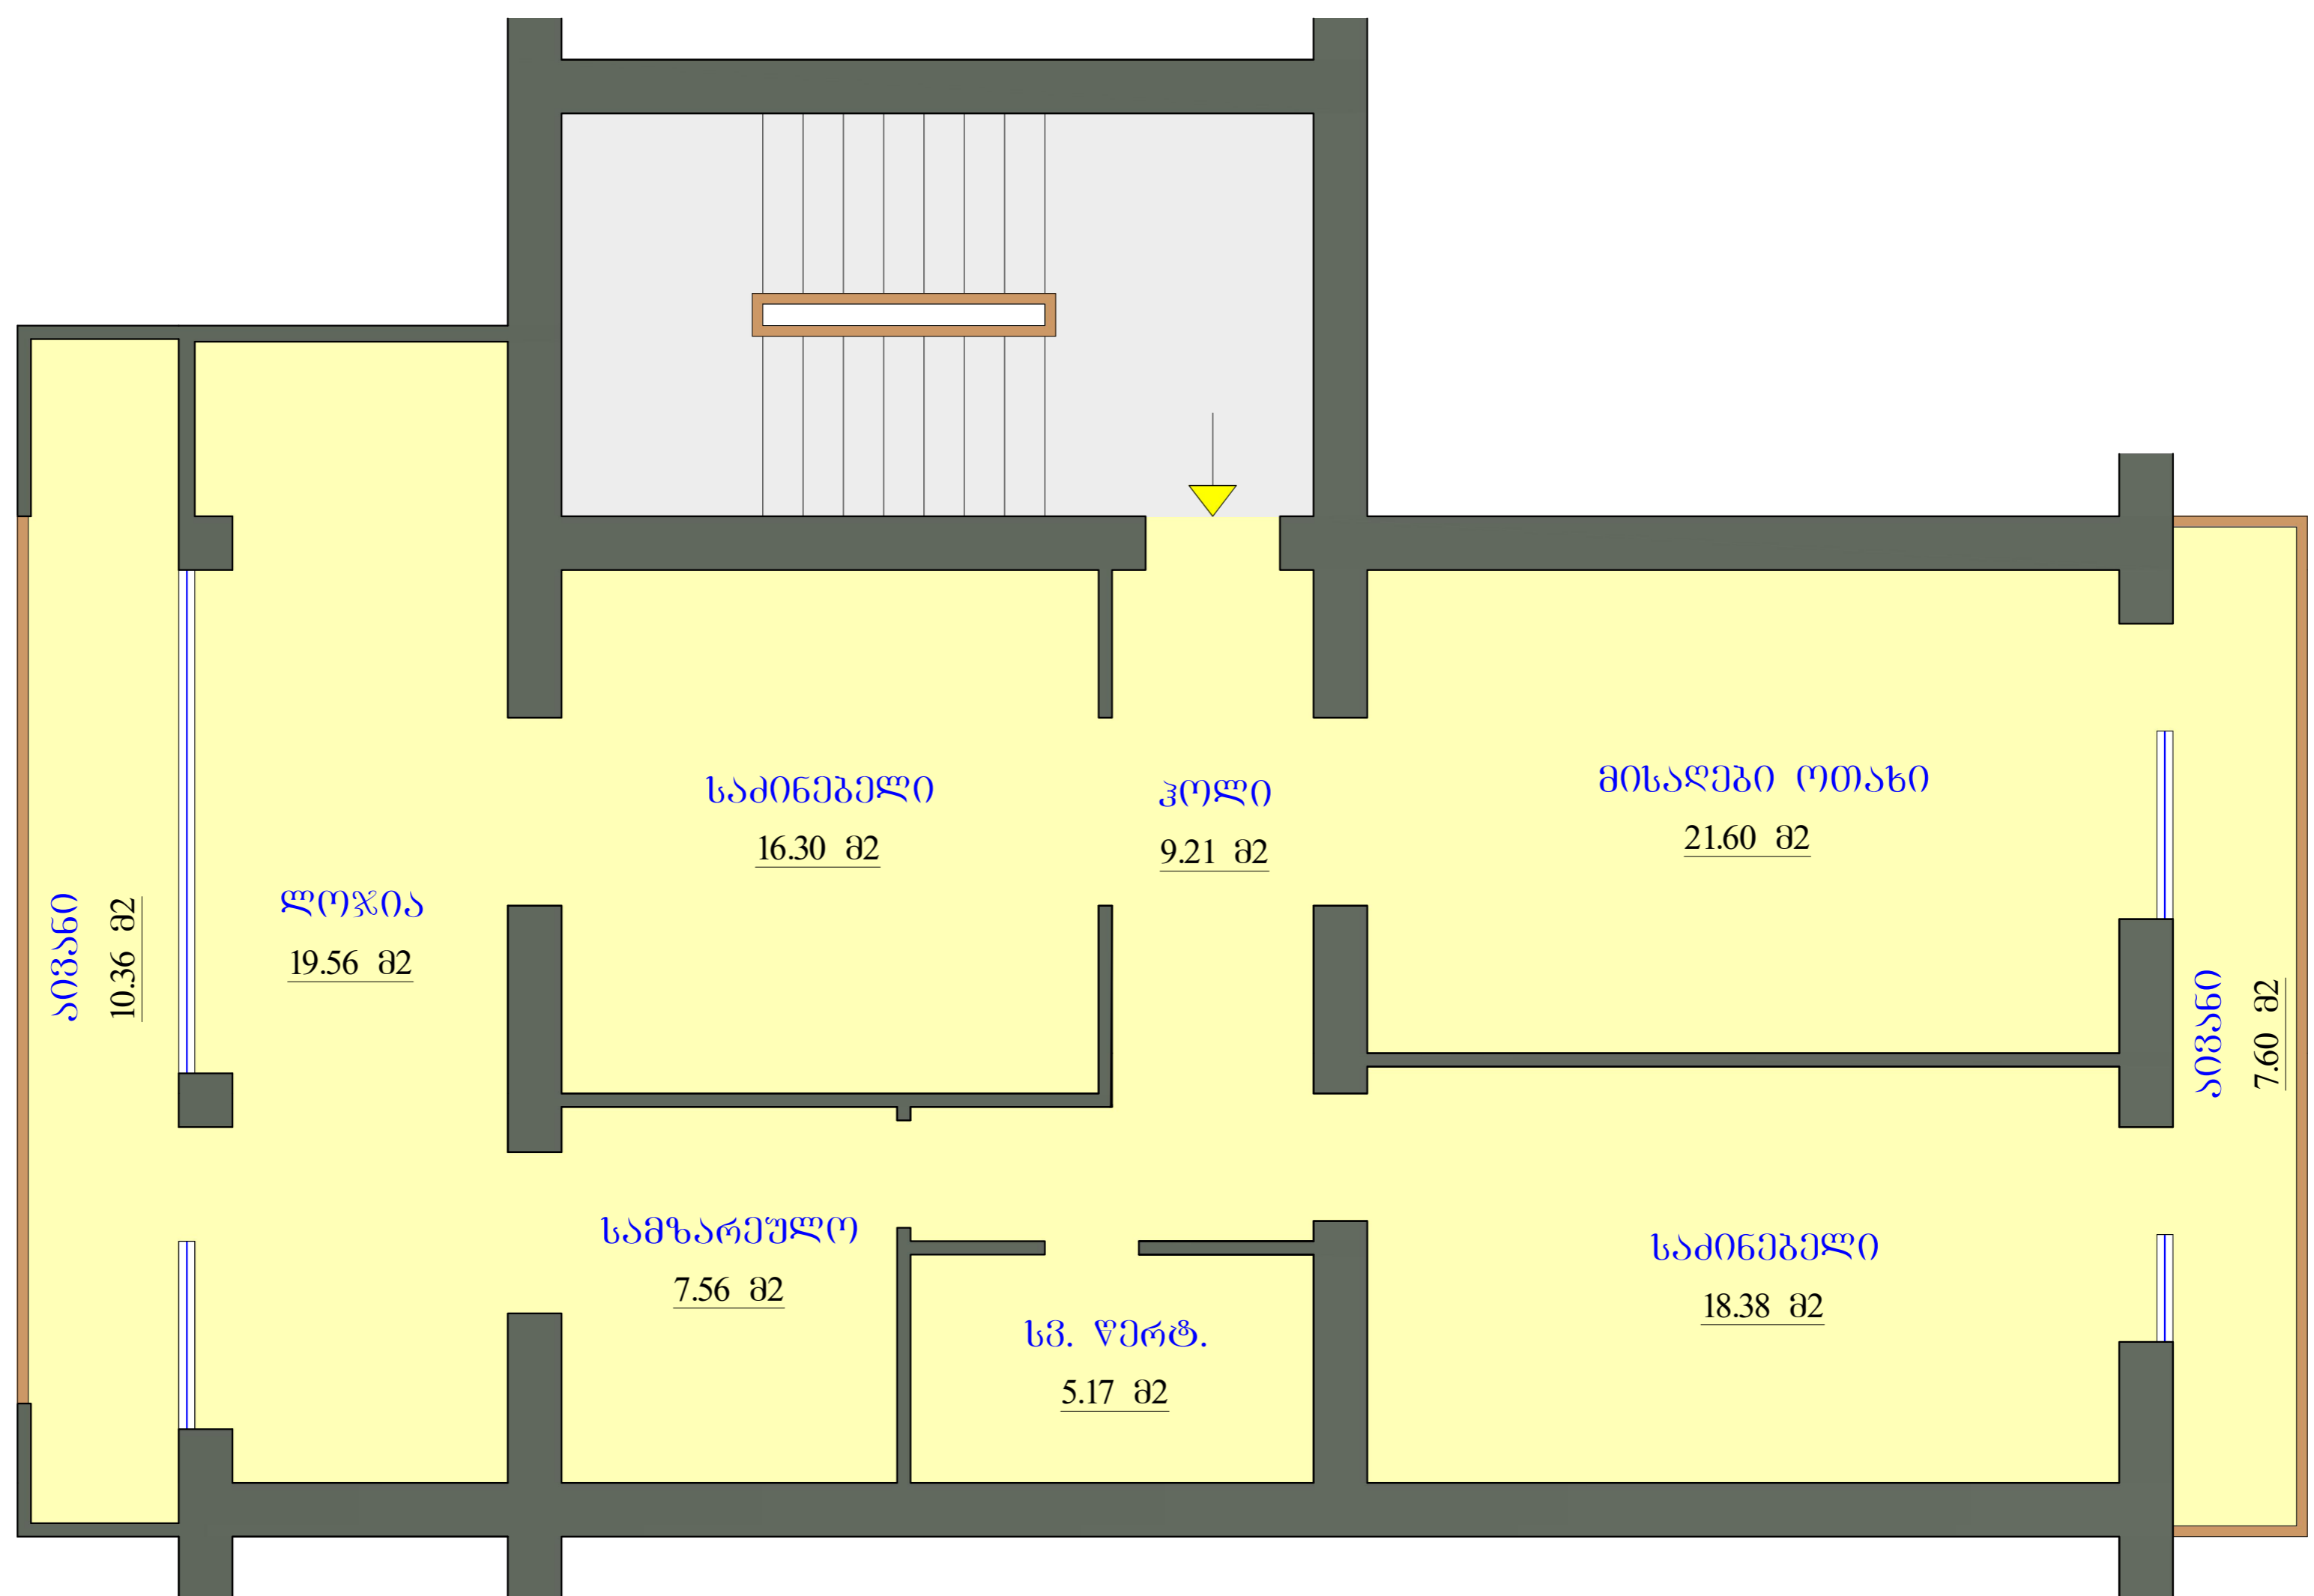

ქ. ბათუმი. ე. თაყაიშვილის ქ. №44/50 ბ. 42

IV სართული

საერთო ფართობი: 115.74 მ²

ჭერის სიმაღლე: 3.10 მ.